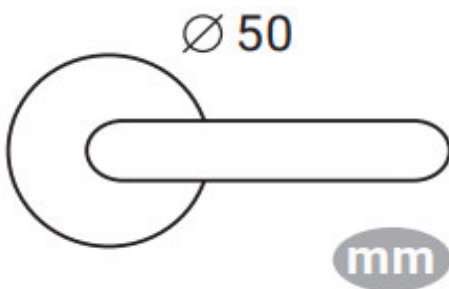

DIVALFER

FICHA TÉCNICA: 615 50 SERIE ORION MANIVELA CON ROSETA

CARACTERÍSTICAS

- Juego manillas Orion con roseta redonda
- Manivela fabricada en Aluminio y roseta en Zamak ambas de alta calidad. Para puertas interiores de paso y entradas de uso residencial y público.
- Incluye cuadradillo de 8mm y fijaciones para su instalación.
- Medidas:
- Acabados disponibles: